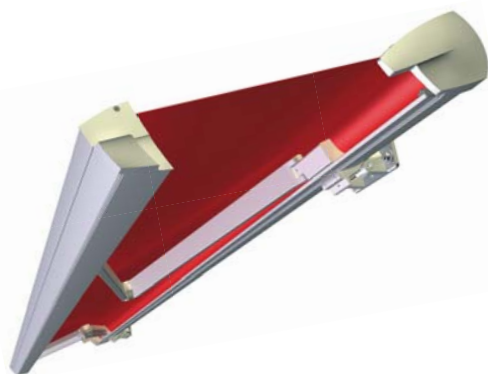

MARKÝZA HECTOR

VYROBÍME A NAMONTUJEME MARKÝZU I VÁM...

Markýza HECTOR je exkluzivní výsuvná kazetová markýza pro zastínění velkých teras či zahradních restaurací.

Vyniká čistými propracovanými liniemi a svým elegantním designem bude dominantou každého domu. Uspokojí požadavky nejnáročnějších klientů.

HECTOR

Exkluzivita pro náročnou klientelu

Markýza **HECTOR** je moderní kazetová markýza pro náročné zákazníky, kteří ocení moderní ostře řezané tvary použitých komponentů. Veškeré díly markýzy jsou dokonale slícovány a perfektně do sebe zapadají. Látky i ramena jsou schována v kazetě, takže je vše dokonale chráněno před nečistotami a nepříznivými povětrnostními podmínkami. Propracované detaily podtrhují moderní vzhled a zajišťují nadčasovost markýzy. Na první pohled je zřejmé, že se jedná o výjimečný produkt.